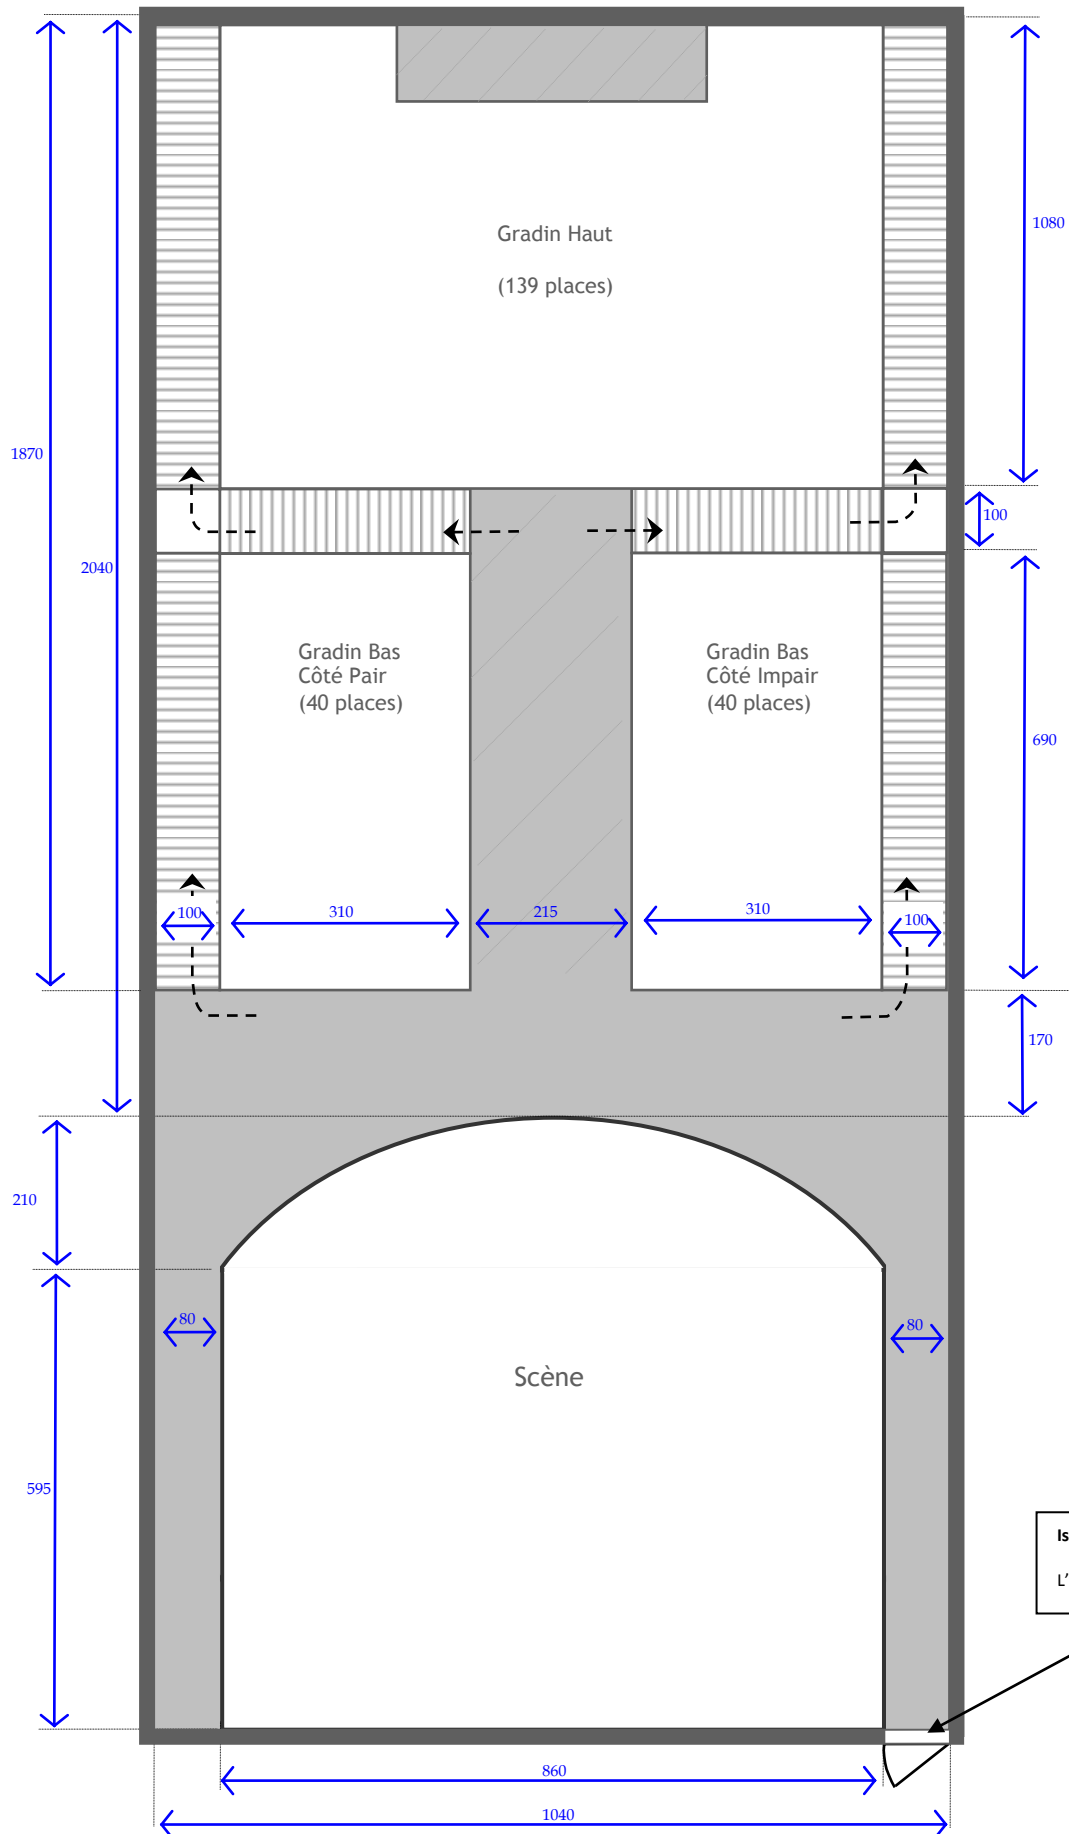

AUDITORIUM DE VILLEFRANCHE S/S

Plan de Dessus

Mesure : mm

AUDITORIUM DE VILLEFRANCHE S/S

Plan d'accroches

Mesure : cm

AUDITORIUM DE VILLEFRANCHE S/S

Circuits

Mesure : cm